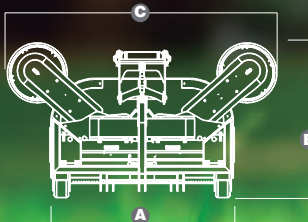

GALAXY

Desbrozadora de anchura de trabajo variable para desbrozar la hierba en frutales y viñedos para tractores de 40 a 90 CV.

Grass mower of variable width, suited to work on vineyards and orchards for tractors from 40 to 90 HP.

Tondeuse avec largeur de travail variable pour broyer l'herbe dans les vignobles et des vergers, à monter sur tracteurs avec puissance entre 40 et 90 CV.

							A	B	C
mod.	mm	Ø mm	kg	nº	C.V.	R.P.M	mm	mm	mm
DGA1628	1600 – 2800	Ø 700	665	4+4	40-90	540	1700	2000	2800
DGA1830	1800 – 3000	Ø 700	710	4+4	40-90	540	1900	2100	3000
DGA1832	1800 – 3200	Ø 800	720	4+4	40-90	540	2000	2200	3200
DGA2030	2000 – 3000	Ø 600	750	4+4	40-90	540	2100	2100	3000
DGA2032	2000 – 3200	Ø 700	760	4+4	40-90	540	2100	2200	3200
DGA2034	2000 – 3400	Ø 800	770	4+4	40-90	540	2100	2300	3400
DGA2036	2000 – 3600	Ø 900	780	4+4	40-90	540	2100	2400	3600
DGA2234	2200 – 3400	Ø 700	810	4+4	40-90	540	2300	2300	3400
DGA2236	2200 – 3600	Ø 800	820	4+4	40-90	540	2300	2400	3600
DGA2238	2200 – 3800	Ø 900	830	4+4	40-90	540	2300	2500	3800
DGA2440	2400 – 4000	Ø 900	880	4+4	40-90	540	2500	2600	4000

JAGUAR

Desbrozadora para tractores de 40 a 80 CV.

Grass mower for tractors from 40 to 80 HP.

Tondeuse pour tracteurs entre 40 et 80 CV.

						A	B	C
mod.	mm	kg	nº	C.V.	R.P.M	mm	mm	mm
DJA160	1600	420	4	40-80	540	1700	1450	950
DJA180	1800	450	4	40-80	540	1900	1550	950
DJA200	2000	480	4	40-80	540	2100	1650	950
DJA220	2200	500	4	40-80	540	2300	1750	950
DJA240	2400	580	4	40-80	540	2500	1850	950
DJA260	2600	620	4	40-80	540	2700	1950	950