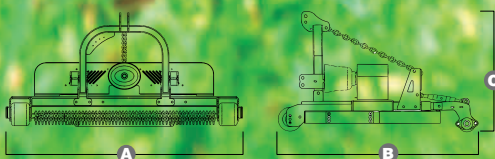

GALAXY

Desbrozadora de anchura de trabajo variable para desbrozar la hierba en frutales y viñedos para tractores de 40 a 90 CV.

Grass mower of variable width, suited to work on vineyards and orchards for tractors from 40 to 90 HP.

Tondeuse avec largeur de travail variable pour broyer l'herbe dans les vignobles et des vergers, à monter sur tracteurs avec puissance entre 40 et 90 CV.

							A	B	C
mod.	mm	Ø mm	kg	nº	C.V.	R.P.M	mm	mm	mm
DGA1628	1600 – 2800	Ø 700	665	4+4	40-90	540	1700	2000	2800
DGA1830	1800 – 3000	Ø 700	710	4+4	40-90	540	1900	2100	3000
DGA1832	1800 – 3200	Ø 800	720	4+4	40-90	540	2000	2200	3200
DGA2030	2000 – 3000	Ø 600	750	4+4	40-90	540	2100	2100	3000
DGA2032	2000 – 3200	Ø 700	760	4+4	40-90	540	2100	2200	3200
DGA2034	2000 – 3400	Ø 800	770	4+4	40-90	540	2100	2300	3400
DGA2036	2000 – 3600	Ø 900	780	4+4	40-90	540	2100	2400	3600
DGA2234	2200 – 3400	Ø 700	810	4+4	40-90	540	2300	2300	3400
DGA2236	2200 – 3600	Ø 800	820	4+4	40-90	540	2300	2400	3600
DGA2238	2200 – 3800	Ø 900	830	4+4	40-90	540	2300	2500	3800
DGA2440	2400 – 4000	Ø 900	880	4+4	40-90	540	2500	2600	4000

JAGUAR

Desbrozadora para tractores de 40 a 80 CV.

Grass mower for tractors from 40 to 80 HP.

Tondeuse pour tracteurs entre 40 et 80 CV.

						A	B	C
mod.	mm	kg	nº	C.V.	R.P.M	mm	mm	mm
DJA160	1600	420	4	40-80	540	1700	1450	950
DJA180	1800	450	4	40-80	540	1900	1550	950
DJA200	2000	480	4	40-80	540	2100	1650	950
DJA220	2200	500	4	40-80	540	2300	1750	950
DJA240	2400	580	4	40-80	540	2500	1850	950
DJA260	2600	620	4	40-80	540	2700	1950	950